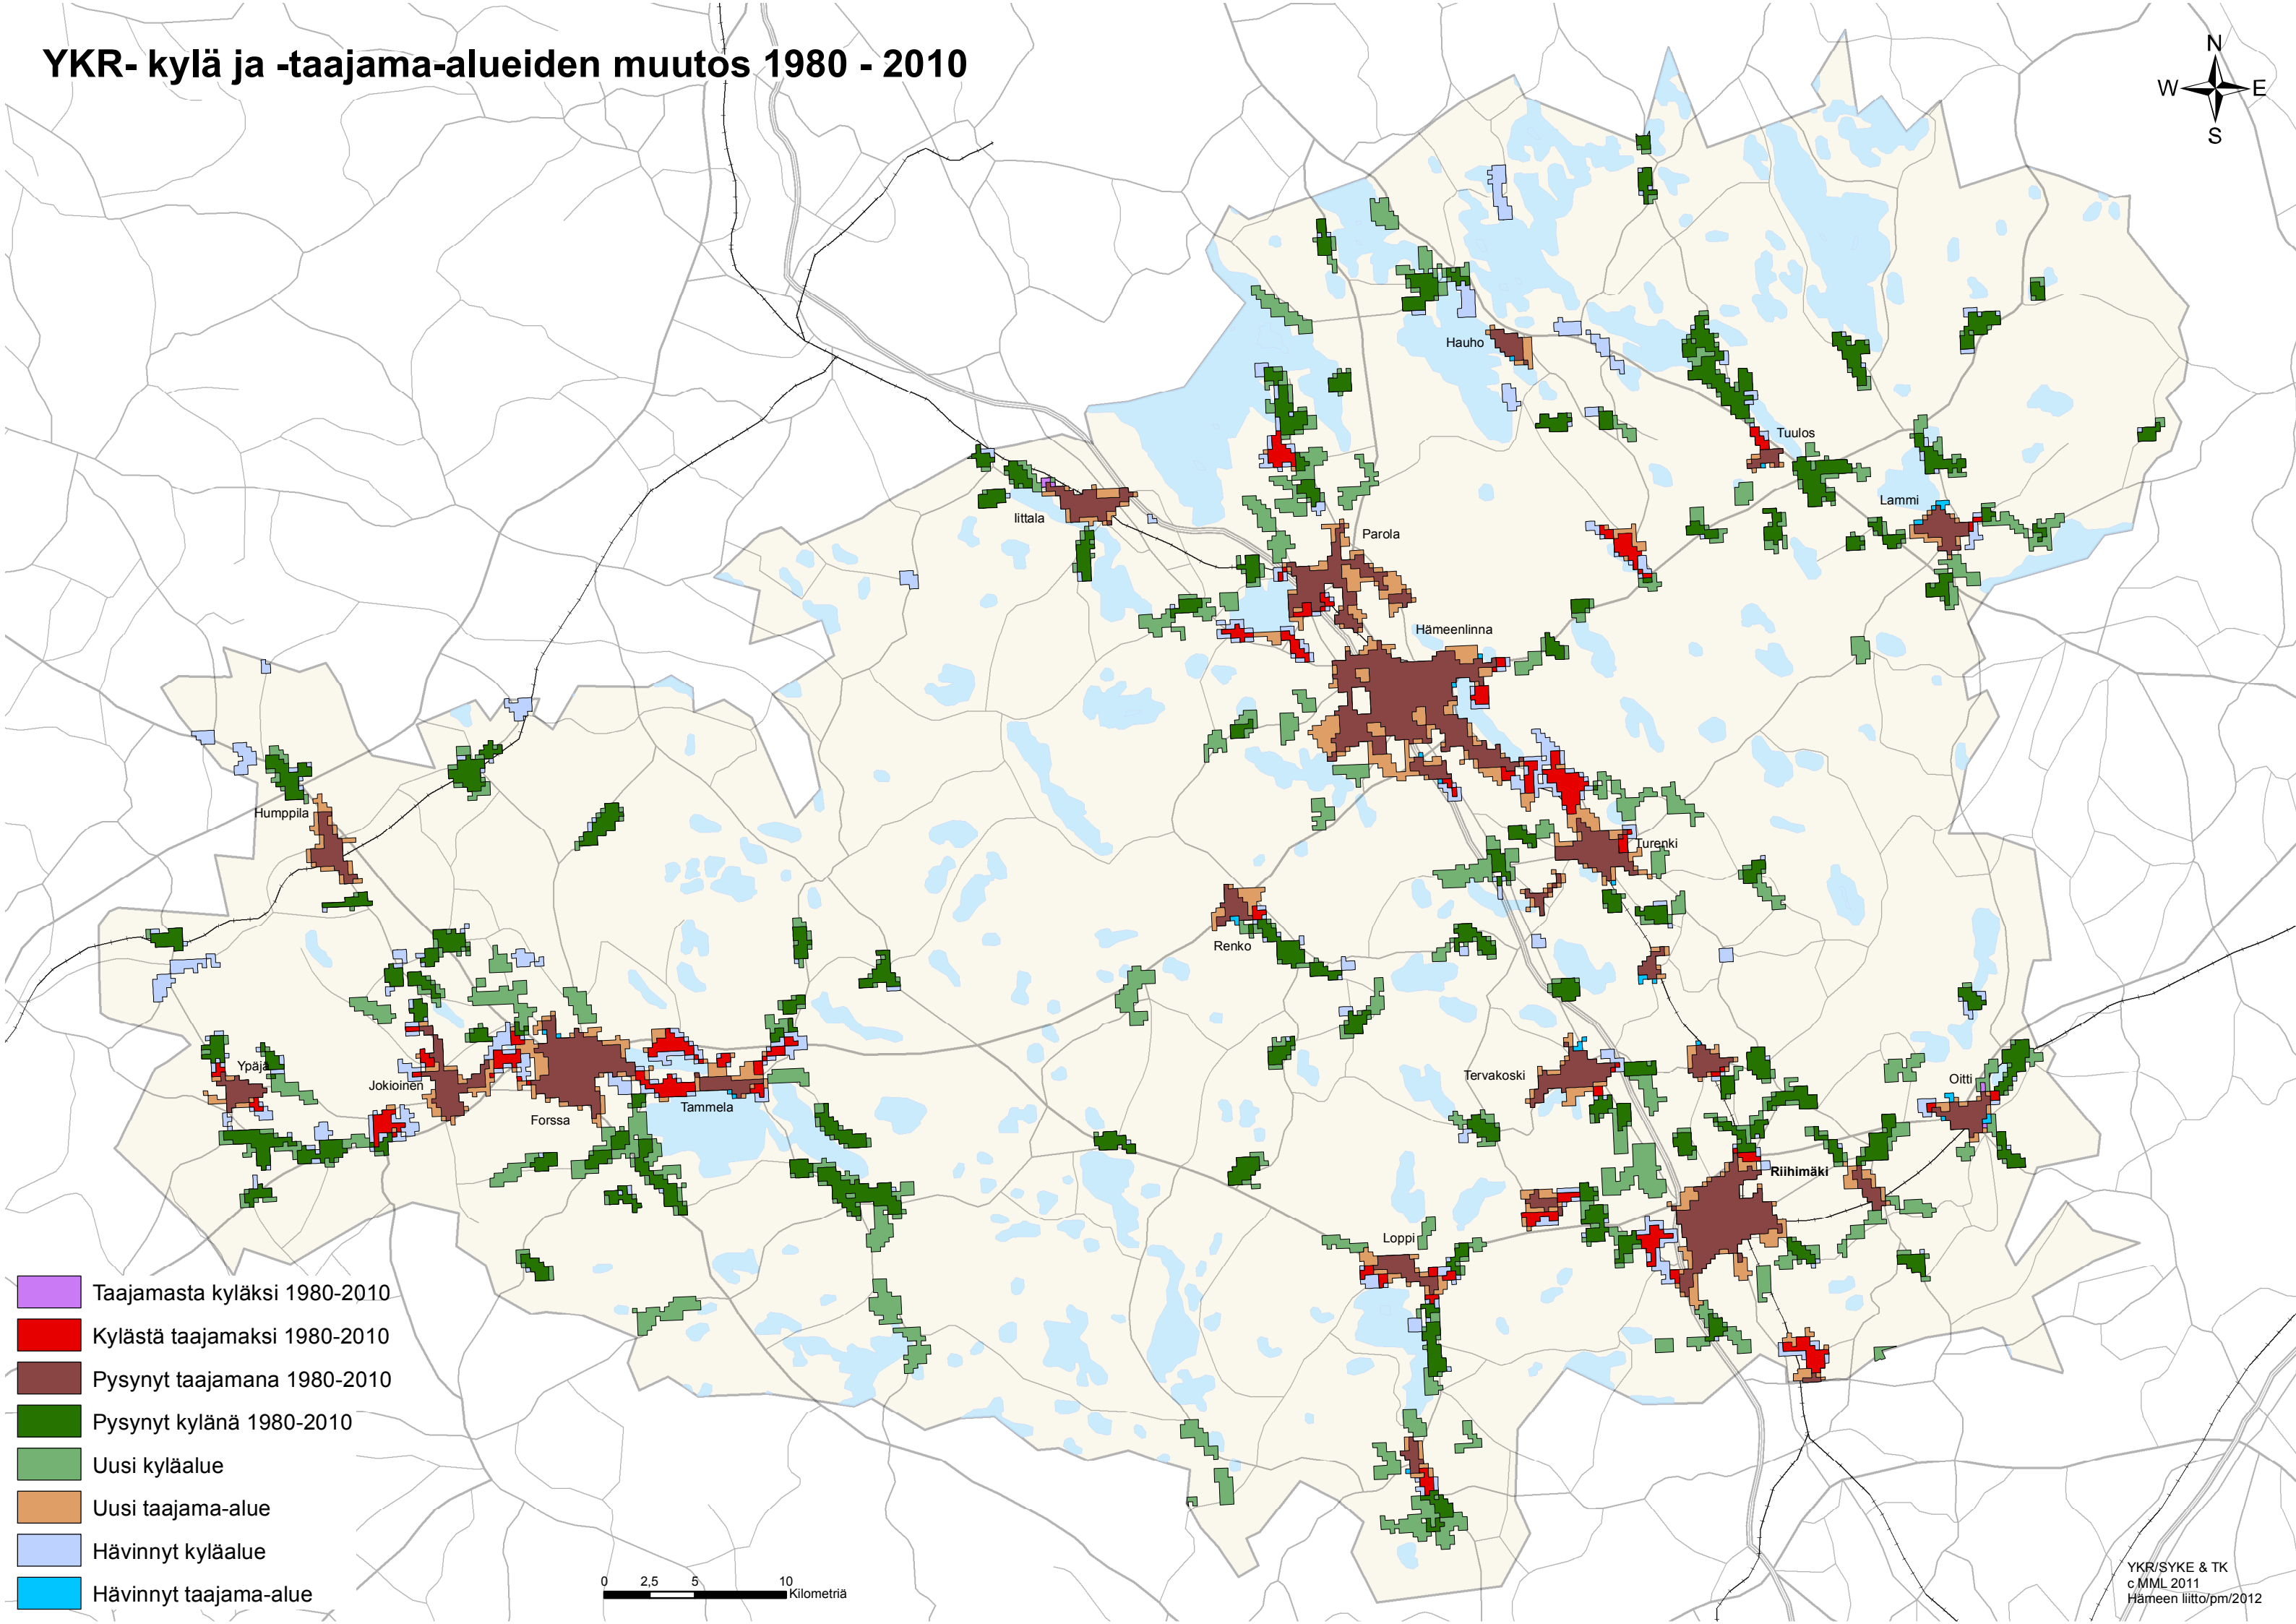

# YKR- kylä ja -taajama-alueiden muutos 1980 - 2010

- Taajamasta kyläksi 1980-2010
- Kylästä taajamaksi 1980-2010
- Pysynyt taajamana 1980-2010
- Pysynyt kylänä 1980-2010
- Uusi kyläalue
- Uusi taajama-alue
- Hävinnyt kyläalue
- Hävinnyt taajama-alue

0 2.5 5 10 Kilometriä